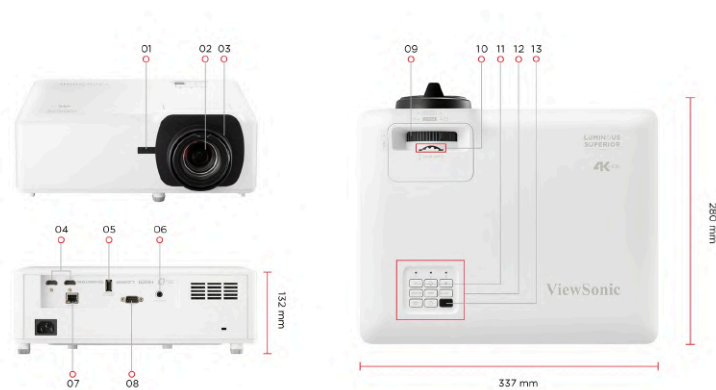

Sản phẩm Mô tả

LS901-4K thuộc dòng sản phẩm Luminous Superior Series của ViewSonic, được thiết kế dành riêng cho các không gian trình chiếu quy mô lớn. Với độ sáng 5.500 ANSI Lumens và tỷ lệ tương phản gốc cao nhờ chip DMD 0.65" cùng công nghệ DLP, LS901-4K mang đến hình ảnh 4K UHD sắc nét, sống động trên màn hình lớn hơn 100 inch. Là lựa chọn lý tưởng cho bảo tàng và các cơ sở giáo dục, máy chiếu này hỗ trợ HDR/HLG cho độ chi tiết và độ sâu màu vượt trội, giúp mỗi khung hình trở nên chân thực và thu hút hơn. Với tỷ lệ khung hình 21:9, LS901-4K cũng là giải pháp hoàn hảo cho phòng họp Microsoft Teams Rooms. Tính năng zoom quang học 1.7x, dịch chuyển ống kính dọc cùng hiệu chỉnh keystone ngang/dọc mang đến sự linh hoạt tối đa trong quá trình lắp đặt. Ngoài ra, chế độ chiếu dọc (portrait mode) và chiếu 360° mở rộng khả năng trình chiếu cho nhiều ứng dụng sáng tạo hơn. Máy chiếu còn hỗ trợ điều khiển tập trung qua mạng LAN, dễ dàng tích hợp vào hệ thống quản lý thiết bị doanh nghiệp. Ứng dụng công nghệ laser phosphor thế hệ thứ ba tiên tiến, LS901-4K đạt tuổi thọ lên đến 30.000 giờ, giúp giảm thiểu chi phí bảo trì cho cả môi trường giáo dục lẫn doanh nghiệp.