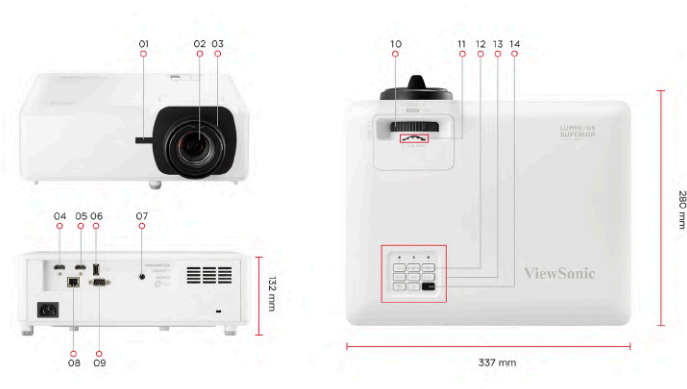

Sản phẩm Mô tả

LS901HD từ dòng sản phẩm Luminous Superior của ViewSonic, được thiết kế cho các màn chiếu lớn tại những không gian rộng. Với độ sáng 6.000 ANSI Lumens mạnh mẽ và độ tương phản cao nhờ chip DMD 0.65" sử dụng công nghệ DLP, sản phẩm mang đến hình ảnh tuyệt đẹp trên các màn hình lên tới 300 inch. Với khả năng zoom quang 1.7x, thiết bị cho phép thiết lập linh hoạt để phù hợp với nhiều nhu cầu lắp đặt khác nhau, cùng với khả năng điều chỉnh ống kính dọc và chỉnh keystone H/V giúp quá trình lắp đặt trở nên dễ dàng. Thêm vào đó, chế độ chân dung và khả năng chiếu 360° đáp ứng các yêu cầu nâng cao hơn. Kiểm soát qua LAN toàn diện đảm bảo tích hợp liền mạch vào các mạng quản lý thiết bị hiện có. Máy chiếu cũng được trang bị HDMI 2.0b, cho phép bạn thưởng thức nội dung chất lượng 4K với hỗ trợ HDR và HLG. Sử dụng công nghệ laser phosphor thế hệ thứ 3 tiên tiến, LS901HD có tuổi thọ ấn tượng lên đến 30.000 giờ, giúp giảm chi phí bảo trì cho cả doanh nghiệp và các tổ chức giáo dục.

KHÁC

Điện áp cung cấp:	100-240V +/- 10%, 50/60Hz (AC in)
Tiêu thụ năng lượng:	Normal: 245W Standby: <0.5W
Nhiệt độ hoạt động:	0~40°C
Carton:	Brown
Khối lượng tịnh:	4.77kg
Gross Weight:	6.7kg
Kích thước (WxDxH) với chân điều chỉnh:	337x280x132mm
Packing Dimensions:	496x387x195mm
Ngôn ngữ OSD:	English, French, German, Spanish, Italian, Portuguese, Dutch, Swedish, Finnish, Greek, Norwegian/Danish, Polish, Russian, Simplified_Chinese, Traditional_Chinese, Korean, Arabic, Japanese, Thai, Hungarian, Czechoslovak, Turkish, Farsi, Vietnamese, Indonesian, Romanian, Slovakian, total 27 languages
User Guide Language:	English, S-Chinese, T-Chinese, Indonesian, Finish, French, German, Italian, Japanese, Korean, Polish, Portuguese, Russian, Spanish, Swedish, Turkish, Arabic, Czech, Thai, Vietnamese, total 20 languages