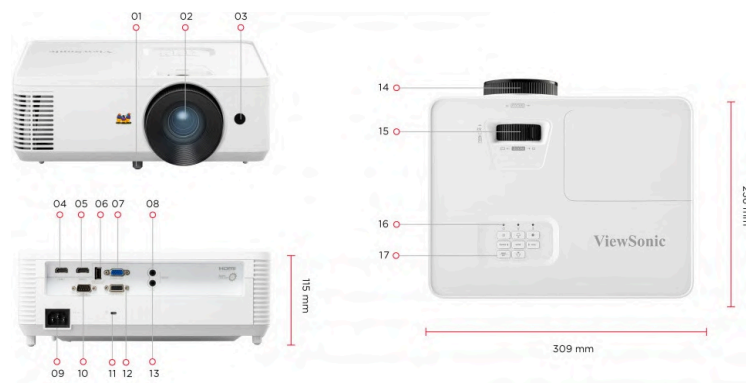

Sản phẩm Mô tả

PA700W là máy chiếu WXGA doanh nghiệp/ giáo dục có độ sáng cao nhất của ViewSonic. Với độ sáng cao lên đến 4.500 ANSI Lumens, máy chiếu cung cấp hình ảnh rõ nét lên đến 300 inch trên màn hình lớn trong phòng họp, lớp học hoặc bất kỳ môi trường sáng nào khác. Hai cổng HDMI cho phép sử dụng linh hoạt kết nối với nhiều thiết bị, dễ dàng chuyển đổi giữa các nguồn nội dung. Cổng USB Type-A có thể cung cấp nguồn cho các đầu phát HDMI không dây, làm cho truyền nội dung không dây trở nên thuận tiện hơn. Máy chiếu cũng cho phép cập nhật phần mềm qua kết nối cáp USB trực tiếp với máy tính xách tay, giúp tiết kiệm thời gian và tiền bạc trong việc bảo trì và nâng cấp máy chiếu.