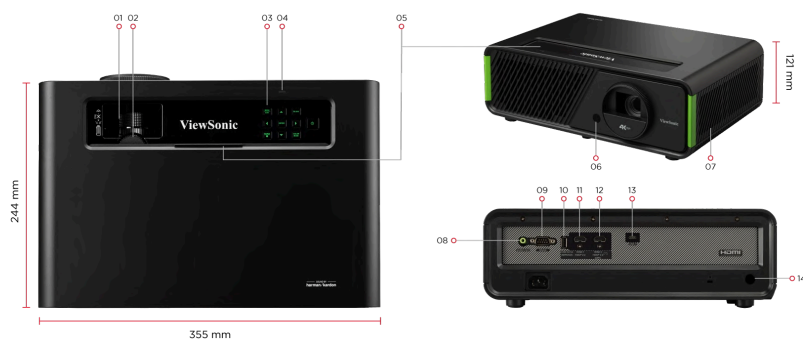

Tính năng chính

- Được thiết kế cho Xbox để có trải nghiệm chơi Game đỉnh cao
- 3.300 LED Lumens cho hình ảnh tươi sáng và rõ nét trong mọi môi trường
- Tích hợp Google TV mang đến trải nghiệm nội dung trực tuyến không giới hạn
- Trải nghiệm hình ảnh 4K HDR chân thực
- Âm thanh chất lượng phòng chiếu bởi Harman Kardon

THÔNG SỐ KỸ THUẬT

Hệ thống chiếu:	0.65" 4K-UHD
Độ phân giải gốc:	3840x2160
Độ sáng:	3300 (LED Lumens)
Độ tương phản:	3000000:1
Display Color:	1.07 Billion Colors
Loại nguồn sáng:	LED
Light Source Life (hours) with Normal Mode:	60000
Ống kính:	F=2.48-2.78, f=16.89-21.87mm
Chênh lệch chiếu:	110%+/-5%
Tỷ lệ chiếu:	1.15-1.5
Zoom quang học:	1.3X
Zoom kỹ thuật số:	0.8x-2.0x
Kích cỡ hình:	60"-150"
Khoảng cách chiếu:	1.53m-4.98m (100"@2.55m)
Keystone:	H: +/-40°, V: +/-40°
Phạm vi thay đổi ống kính (chiều dọc):	+10%, -0%
Tiếng ồn có thể nghe được (Normal):	33dB
Audible Noise (Eco):	29dB
Lưu trữ cục bộ:	Total 8GB (4GB available storage)
Độ trễ đầu vào:	4.2ms
Hỗ trợ độ phân giải:	VGA(640 x 480) to 4K(3840 x 2160)
Tương thích HDTV:	480i, 480p, 576i, 576p, 720p, 1080i, 1080p, 2160p
Tần số ngang:	15K-135KHz
Tốc độ quét dọc:	23-240Hz

ĐIỀU KHIỂN

RS232 (DB male 9 chân):	1
USB Type A (Services):	1

KHÁC

Điện áp cung cấp:	100-240V+/- 10%, 50/60Hz (AC in)
Tiêu thụ năng lượng:	Normal: 236W Standby: <0.5W
Nhiệt độ hoạt động:	0~40°C
Carton:	Color
Khối lượng tịnh:	3.68kg
Gross Weight:	5.6kg
Kích thước (WxDxH) với chân điều chỉnh:	355x244x121mm
Packing Dimensions:	490x376x313mm
Ngôn ngữ OSD:	English, French, Spanish, Thai, Korean, German, Italian, Russian, Swedish, Dutch, Polish, Czech, T-Chinese, S-Chinese, Japanese, Turkish, Portuguese, Finnish, Indonesian, Hindi, Arabic, Vietnamese, Greek, Hungarian Total 24 languages
User Guide Language:	English, S-Chinese, T-Chinese, Indonesian, Finnish, French, German, Italian, Japanese, Korean, Polish, Portuguese, Russian, Spanish, Swedish, Turkish, Arabic, Czech, Thai, Vietnamese, total 20 languages