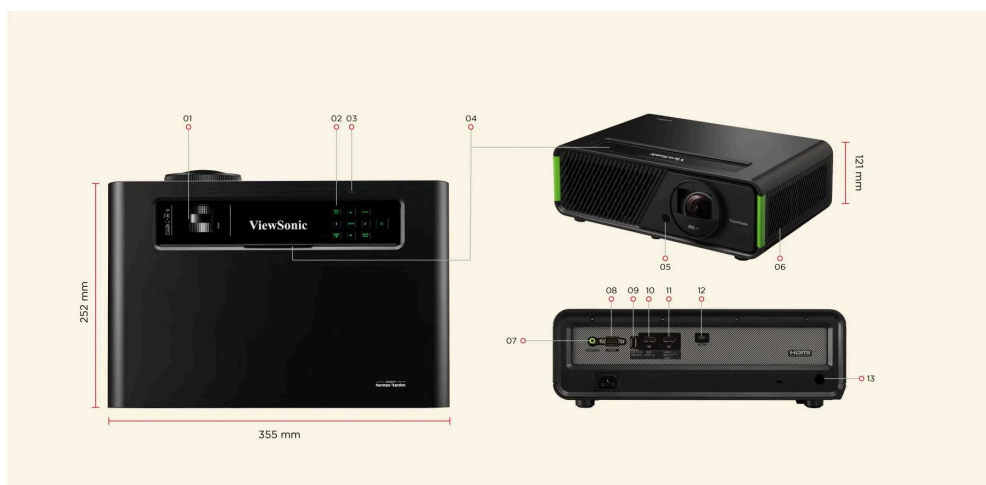

## Tính năng chính

- Được thiết kế cho Xbox để có trải nghiệm chơi Game đỉnh cao
- 3.300 LED Lumens cho hình ảnh tươi sáng và rõ nét trong mọi môi trường
- Tích hợp Google TV mang đến trải nghiệm nội dung trực tuyến không giới hạn
- Trải nghiệm hình ảnh 4K HDR chân thực
- Âm thanh chất lượng phòng chiếu bởi Harman Kardon

## THÔNG SỐ KỸ THUẬT

Hệ thống chiếu:	0.65" 4K-UHD
Độ phân giải gốc:	3840x2160
Độ sáng:	3300 (LED Lumens)
Độ tương phản:	3000000:1
Display Color:	1.07 Billion Colors
Loại nguồn sáng:	LED
Light Source Life (hours) with Normal Mode:	60000
Ống kính:	F=2.53-2.73, f=10.20-12.25mm
Chênh lệch chiếu:	105%+/-5%
Tỷ lệ chiếu:	0.69-0.83
Zoom quang học:	1.2X
Zoom kỹ thuật số:	0.8x-2.0x
Kích cỡ hình:	60"-120"
Khoảng cách chiếu:	0.92m-2.2m (100"@1.53m)
Keystone:	H: +/-40°, V: +/-40°
Tiếng ồn có thể nghe được (Normal):	33dB
Audible Noise (Eco):	29dB
Lưu trữ cục bộ:	Total 8GB (4GB available storage)
Độ trễ đầu vào:	4.2ms
Hỗ trợ độ phân giải:	VGA(640 x 480) to 4K(3840 x 2160)
Tương thích HDTV:	480i, 480p, 576i, 576p, 720p, 1080i, 1080p, 2160p
Tần số ngang:	15K-135KHz
Tốc độ quét dọc:	23-240Hz

## ĐIỀU KHIỂN

RS232 (DB male 9 chân):	1
USB Type A (Services):	1

## KHÁC

Điện áp cung cấp:	100-240V+/- 10%, 50/60Hz (AC in)
Tiêu thụ năng lượng:	Normal: 236W Standby: <0.5W
Nhiệt độ hoạt động:	0~40°C
Carton:	Color
Khối lượng tịnh:	3.74kg
Gross Weight:	5.6kg
Kích thước (WxDxH) với chân điều chỉnh:	355x251x121mm
Packing Dimensions:	490x376x313mm
Ngôn ngữ OSD:	English, French, Spanish, Thai, Korean, German, Italian, Russian, Swedish, Dutch, Polish, Czech, T-Chinese, S-Chinese, Japanese, Turkish, Portuguese, Finnish, Indonesian, Hindi, Arabic, Vietnamese, Greek, Hungarian Total 24 languages
User Guide Language:	English, S-Chinese, T-Chinese, Indonesian, Finnish, French, German, Italian, Japanese, Korean, Polish, Portuguese, Russian, Spanish, Swedish, Turkish, Arabic, Czech, Thai, Vietnamese, total 20 languages