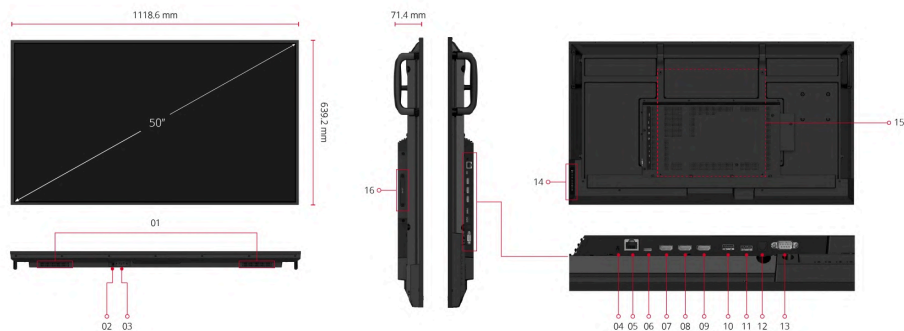

Sản phẩm Mô tả

Dòng ViewSonic CDE14-2C là màn hình 4K chuẩn thương mại được thiết kế cho hoạt động 24/7 trong văn phòng, không gian bán lẻ, trung tâm giao thông và các môi trường yêu cầu cao khác. Được trang bị Android 14 (có thể nâng cấp lên Android 16) cùng bộ xử lý SoC lõi tứ và 4 GB RAM, sản phẩm hỗ trợ đa nhiệm mượt mà và tính năng khởi động nhanh (warm boot) để sẵn sàng vận hành tức thì. Với độ sáng 500 nit và hỗ trợ cả chế độ hiển thị ngang lẫn dọc, màn hình mang lại hình ảnh sắc nét, ấn tượng cho cả thuyết trình và trình chiếu nội dung quảng cáo. Tính năng phát nội dung USB liên tục cùng cơ chế tự động chuyển đổi tín hiệu khi mất nguồn đầu vào chính đảm bảo nội dung luôn được duy trì không gián đoạn. Được thiết kế dành cho chuyên gia IT và AV, dòng CDE14-2C tích hợp liền mạch với các hệ thống điều khiển ProAV hàng đầu và phần mềm ViewSonic Manager, giúp đơn giản hóa quá trình triển khai và quản lý từ xa. Dù được sử dụng độc lập hay trong một hệ thống lắp đặt quy mô lớn, sản phẩm vẫn cung cấp giải pháp ổn định và đáng tin cậy cho môi trường doanh nghiệp và thương mại.