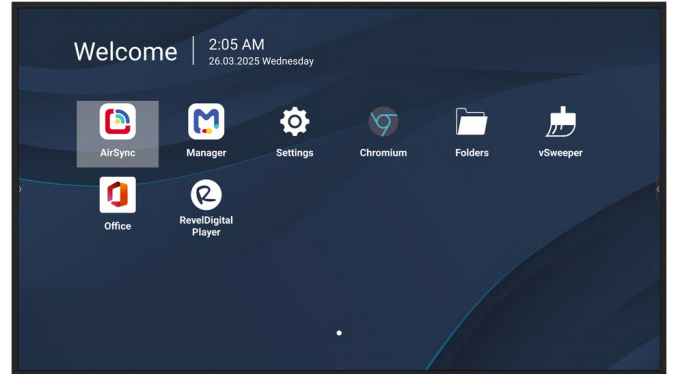

## Tính năng chính

- SoC lõi tứ kết hợp 4 GB RAM mang lại hiệu suất mượt mà và ổn định.
- Tính năng khởi động nhanh khởi chạy nội dung và signage trong dưới bảy giây.
- Phát nội dung USB kèm tự động chuyển nguồn tín hiệu đảm bảo hiển thị liên tục.
- Độ phân giải 4K UHD ở mọi chế độ hiển thị mang đến hình ảnh sắc nét, chuyên nghiệp.
- Độ sáng 500 nit cùng khả năng vận hành 24/7 hỗ trợ trình chiếu bền bỉ suốt ngày đêm.

## Sản phẩm Mô tả

Dòng ViewSonic CDE14-2C là màn hình 4K chuẩn thương mại được thiết kế cho hoạt động 24/7 trong văn phòng, không gian bán lẻ, trung tâm giao thông và các môi trường yêu cầu cao khác. Được trang bị Android 14 (có thể nâng cấp lên Android 16) cùng bộ xử lý SoC lõi tứ và 4 GB RAM, sản phẩm hỗ trợ đa nhiệm mượt mà và tính năng khởi động nhanh (warm boot) để sẵn sàng vận hành tức thì. Với độ sáng 500 nit và hỗ trợ cả chế độ hiển thị ngang lẫn dọc, màn hình mang lại hình ảnh sắc nét, ấn tượng cho cả thuyết trình và trình chiếu nội dung quảng cáo. Tính năng phát nội dung USB liên tục cùng cơ chế tự động chuyển đổi tín hiệu khi mất nguồn đầu vào chính đảm bảo nội dung luôn được duy trì không gián đoạn. Được thiết kế dành cho chuyên gia IT và AV, dòng CDE14-2C tích hợp liền mạch với các hệ thống điều khiển ProAV hàng đầu và phần mềm ViewSonic Manager, giúp đơn giản hóa quá trình triển khai và quản lý từ xa. Dù được sử dụng độc lập hay trong một hệ thống lắp đặt quy mô lớn, sản phẩm vẫn cung cấp giải pháp ổn định và đáng tin cậy cho môi trường doanh nghiệp và thương mại.