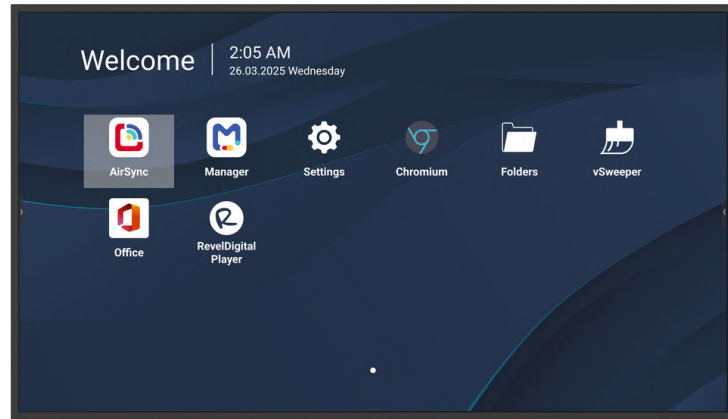

Tính năng chính

- SoC lõi tứ kết hợp 4 GB RAM mang lại hiệu suất mượt mà và ổn định.
- Tính năng khởi động nhanh khởi chạy nội dung và signage trong dưới bảy giây.
- Phát nội dung USB kèm tự động chuyển nguồn tín hiệu đảm bảo hiển thị liên tục.
- Độ phân giải 4K UHD ở mọi chế độ hiển thị mang đến hình ảnh sắc nét, chuyên nghiệp.
- Độ sáng 500 nit cùng khả năng vận hành 24/7 hỗ trợ trình chiếu bền bỉ suốt ngày đêm.

Sản phẩm Mô tả

Dòng ViewSonic CDE14-2C là màn hình 4K chuẩn thương mại được thiết kế cho hoạt động 24/7 trong văn phòng, không gian bán lẻ, trung tâm giao thông và các môi trường yêu cầu cao khác. Được trang bị Android 14 (có thể nâng cấp lên Android 16) cùng bộ xử lý SoC lõi tứ và 4 GB RAM, sản phẩm hỗ trợ đa nhiệm mượt mà và tính năng khởi động nhanh (warm boot) để sẵn sàng vận hành tức thì. Với độ sáng 500 nit và hỗ trợ cả chế độ hiển thị ngang lẫn dọc, màn hình mang lại hình ảnh sắc nét, ấn tượng cho cả thuyết trình và trình chiếu nội dung quảng cáo. Tính năng phát nội dung USB liên tục cùng cơ chế tự động chuyển đổi tín hiệu khi mất nguồn đầu vào chính đảm bảo nội dung luôn được duy trì không gián đoạn. Được thiết kế dành cho chuyên gia IT và AV, dòng CDE14-2C tích hợp liền mạch với các hệ thống điều khiển ProAV hàng đầu và phần mềm ViewSonic Manager, giúp đơn giản hóa quá trình triển khai và quản lý từ xa. Dù được sử dụng độc lập hay trong một hệ thống lắp đặt quy mô lớn, sản phẩm vẫn cung cấp giải pháp ổn định và đáng tin cậy cho môi trường doanh nghiệp và thương mại.

1. Speaker
2. Power Switch
3. AC IN
4. Audio Out
5. LAN
6. USB Type C
7. HDMI 1

8. HDMI 2
9. HDMI 3
10. USB
11. USB
12. SPDIF
13. RS232
14. Control Panel

15. VESA® Wall Mount (200x200mm)
16. WiFi Slot

HIỂN THỊ