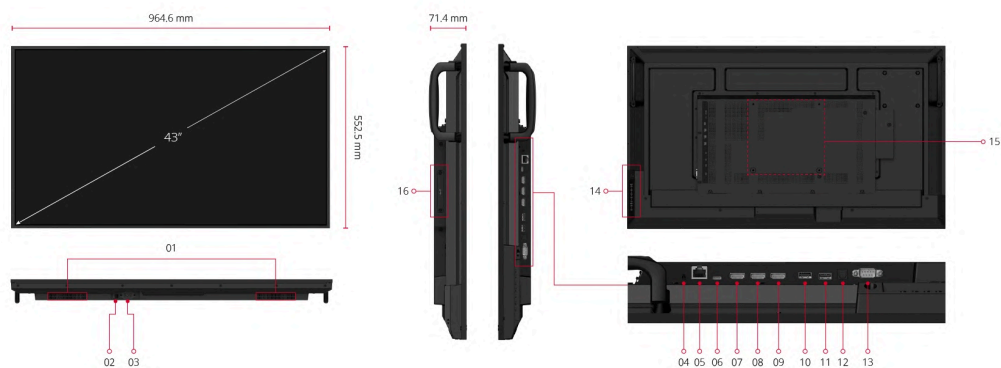

1. Speaker
2. Power Switch
3. AC IN
4. Audio Out
5. LAN
6. USB Type C
7. HDMI 1

8. HDMI 2
9. HDMI 3
10. USB
11. USB
12. SPDIF
13. RS232
14. Control Panel

15. VESA® Wall Mount (200x200mm)
16. WiFi Slot

HIỂN THỊ

Kích thước bảng điều khiển:	43"
Loại / Công nghệ:	TFT LCD Module. DLED backlight
Khu vực hiển thị (mm):	941.184(H) x 529.416(V) 42.5" diagonal
Độ phân giải gốc:	3840 x 2160
Tỷ lệ khung hình:	16:9
Colors:	8bit+FRC
Độ sáng:	500 nits (typ.)
Độ tương phản:	1200:1 (typ.) / 2000:1 (DCR enabled)
Thời gian đáp ứng:	8ms
Góc nhìn:	H = 178, V = 178 typ.
Tuổi thọ đèn nền:	50,000 Hours
Bề mặt:	Hardness: 3H, Anti-glare coating, Haze 25%
Bezel:	9.9/9.9/9.9/9.9 mm (L/R/T/B)
Hướng:	Landscape & Portrait

OPERATING CONDITIONS

Nhiệt độ (° C):	0 to 40°C
Độ ẩm:	20% ~ 80% RH non-condensing

OPERATING HOURS

24/7

KÍCH THƯỚC (RỘNG X CAO X DÀY)

Kích thước (inch / mm):	37.98 x 21.75 x 2.44 in/ 964.6 x 552.5 x 62 mm
-------------------------	--