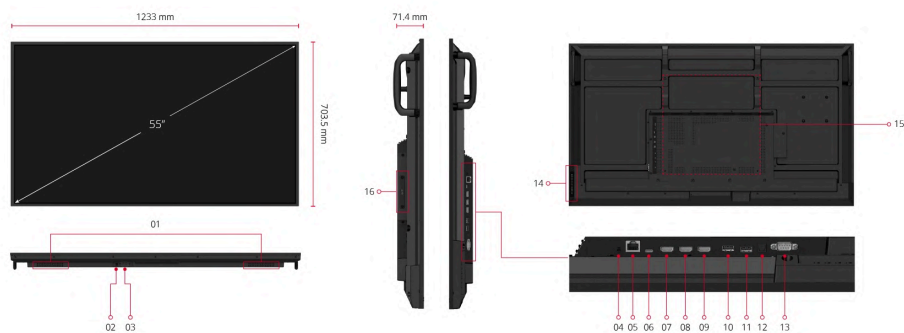

1. Speaker
2. Power Switch
3. AC IN
4. Audio Out
5. LAN
6. USB Type C
7. HDMI 1

8. HDMI 2
9. HDMI 3
10. USB
11. USB
12. SPDIF
13. RS232
14. Control Panel

15. VESA® Wall Mount (400x400mm)
16. WiFi Slot

HIỂN THỊ

Kích thước bảng điều khiển:	55"
Loại / Công nghệ:	TFT LCD Module. DLED backlight
Khu vực hiển thị (mm):	1209.60 (H) x 680.40 (V) 55" diagonal
Độ phân giải gốc:	3840 x 2160
Tỷ lệ khung hình:	16:9
Colors:	8bit+FRC
Độ sáng:	500 nits (typ.)
Độ tương phản:	1200:1 (typ.) / 2000:1 (DCR enabled)
Thời gian đáp ứng:	8ms
Góc nhìn:	H = 178, V = 178 typ.
Tuổi thọ đèn nền:	50,000 Hours
Bề mặt:	Hardness: 3H, Anti-glare coating, Haze 25%
Bezel:	9.9/9.9/9.9/9.9 mm (L/R/T/B)
Hướng:	Landscape & Portrait

OPERATING CONDITIONS

Nhiệt độ (°C):	0 to 40°C
Độ ẩm:	20% ~ 80% RH non-condensing

OPERATING HOURS

24/7

KÍCH THƯỚC (RỘNG X CAO X DÀY)

Kích thước (inch / mm):	1233 x 703.5 x 62 mm
-------------------------	----------------------