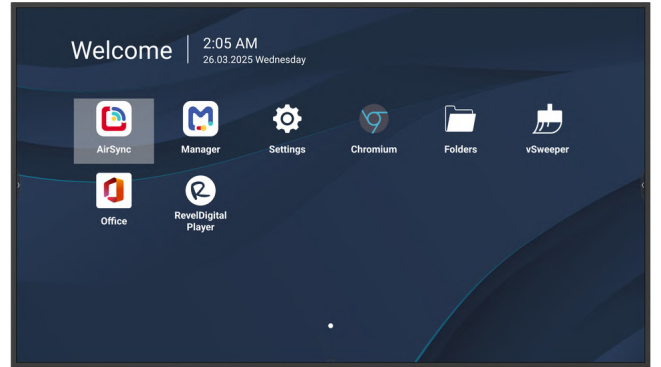

Tính năng chính

- SoC lõi tứ kết hợp 4 GB RAM mang lại hiệu suất mượt mà và ổn định.
- Tính năng khởi động nhanh khởi chạy nội dung và signage trong dưới bảy giây.
- Phát nội dung USB kèm tự động chuyển nguồn tín hiệu đảm bảo hiển thị liên tục.
- Độ phân giải 4K UHD ở mọi chế độ hiển thị mang đến hình ảnh sắc nét, chuyên nghiệp.

Sản phẩm Mô tả

Dòng ViewSonic CDE14-2C là màn hình 4K chuẩn thương mại được thiết kế cho hoạt động 24/7 trong văn phòng, không gian bán lẻ, trung tâm giao thông và các môi trường yêu cầu cao khác. Được trang bị Android 14 (có thể nâng cấp lên Android 16) cùng bộ xử lý SoC lõi tứ và 4 GB RAM, sản phẩm hỗ trợ đa nhiệm mượt mà và tính năng khởi động nhanh (warm boot) để sẵn sàng vận hành tức thì. Với độ sáng 500 nit và hỗ trợ cả chế độ hiển thị ngang lẫn dọc, màn hình mang lại hình ảnh sắc nét, ấn tượng cho cả thuyết trình và trình chiếu nội dung quảng cáo. Tính năng phát nội dung USB liên tục cùng cơ chế tự động chuyển đổi tín hiệu khi mất nguồn đầu vào chính đảm bảo nội dung luôn được duy trì không gián đoạn. Được thiết kế dành cho chuyên gia IT và AV, dòng CDE14-2C tích hợp liền mạch với các hệ thống điều khiển ProAV hàng đầu và phần mềm ViewSonic Manager, giúp đơn giản hóa quá trình triển khai và quản lý từ xa. Dù được sử dụng độc lập hay trong một hệ thống lắp đặt quy mô lớn, sản phẩm vẫn cung cấp giải pháp ổn định và đáng tin cậy cho môi trường doanh nghiệp và thương mại.