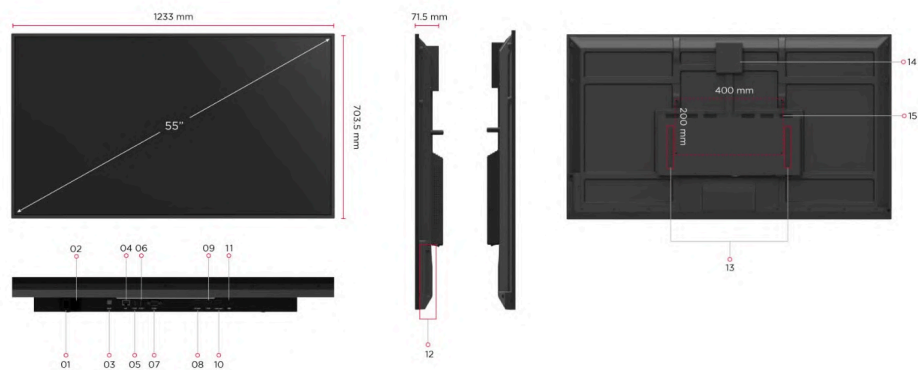

Sản phẩm Mô tả

With stunning 4K Ultra HD resolution, high brightness, and landscape and portrait modes, the CDE30 Series offers continuous and sustainable 24/7 display for both corporate and campus communication. Purpose-engineered for ease of use, the display is equipped with a Quad Core SoC to run multiple operations seamlessly, and its USB-C one-cable solution sorts for effortless connection with external devices. Designed for easy-to-operate continuous multimedia playback, the CDE30 Series offers cable-free screen casting and screen sharing through myViewBoard Display and vCast, which also supports Airplay and Chromecast. Remote management via the intuitive myViewBoard Manager makes changing content, broadcasting, and software updates a breeze. Available in six sizes ranging from 43" to 98", the CDE30 Series features HDMI input and output for seamless tiling of up to 9 screens, meeting the communication needs of any campus, corporate, or retail space.