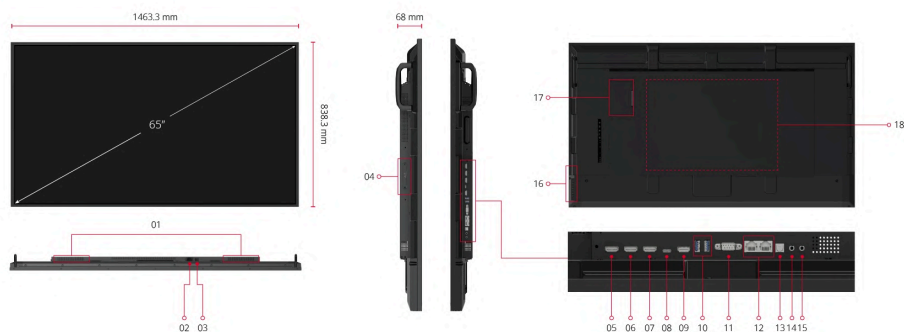

Sản phẩm Mô tả

Dòng ViewSonic CDE31-1C là giải pháp màn hình thương mại được thiết kế để mang đến trải nghiệm hiển thị chuyên nghiệp, giúp truyền tải thông điệp hiệu quả trong các môi trường doanh nghiệp, bán lẻ, giáo dục và y tế. Với độ phân giải 4K Ultra HD cùng khả năng vận hành bền bỉ 24/7, màn hình cho chất lượng hình ảnh sắc nét, ổn định ở cả chế độ ngang lẫn dọc — lý tưởng cho biển báo kỹ thuật số và không gian hội họp. Được trang bị hệ điều hành Android 14 và vi xử lý Quad-Core thế hệ mới với RAM 8GB, dòng CDE31 mang lại khả năng phát nội dung mượt mà và hiệu suất phản hồi nhanh cho việc hiển thị liên tục. Nền tảng này có thể nâng cấp lên Android 16, đảm bảo cập nhật bảo mật và khả năng tương thích lâu dài. Để tối ưu hóa triển khai và quản lý, màn hình hỗ trợ tích hợp ProAV với các hệ thống điều khiển hàng đầu, đi kèm loa kép 16W, cổng âm thanh vào/ra 3.5 mm. Ngoài ra, sản phẩm còn hỗ trợ cấu hình IP tĩnh, giao diện quản lý web đơn giản và điều khiển tập trung từ xa qua ViewSonic Manager.