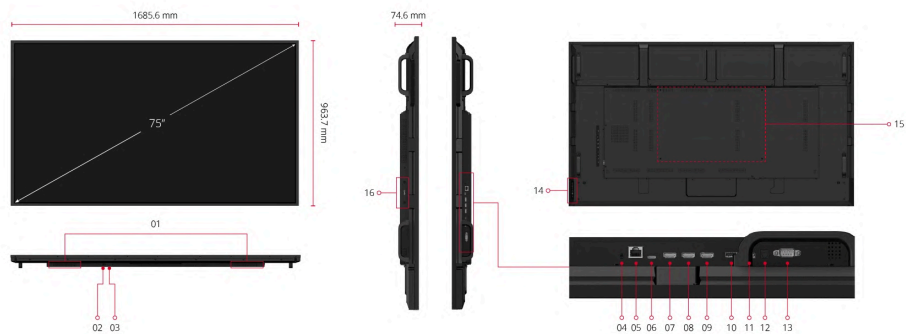

Sản phẩm Mô tả

Dòng ViewSonic CDE14-2C là màn hình 4K chuẩn thương mại được thiết kế cho hoạt động 24/7 trong văn phòng, không gian bán lẻ, trung tâm giao thông và các môi trường yêu cầu cao khác. Được trang bị Android 14 (có thể nâng cấp lên Android 16) cùng bộ xử lý SoC lõi tứ và 4 GB RAM, sản phẩm hỗ trợ đa nhiệm mượt mà và tính năng khởi động nhanh (warm boot) để sẵn sàng vận hành tức thì. Với độ sáng 500 nit và hỗ trợ cả chế độ hiển thị ngang lẫn dọc, màn hình mang lại hình ảnh sắc nét, ấn tượng cho cả thuyết trình và trình chiếu nội dung quảng cáo. Tính năng phát nội dung USB liên tục cùng cơ chế tự động chuyển đổi tín hiệu khi mất nguồn đầu vào chính đảm bảo nội dung luôn được duy trì không gián đoạn. Được thiết kế dành cho chuyên gia IT và AV, dòng CDE14-2C tích hợp liền mạch với các hệ thống điều khiển ProAV hàng đầu và phần mềm ViewSonic Manager, giúp đơn giản hóa quá trình triển khai và quản lý từ xa. Dù được sử dụng độc lập hay trong một hệ thống lắp đặt quy mô lớn, sản phẩm vẫn cung cấp giải pháp ổn định và đáng tin cậy cho môi trường doanh nghiệp và thương mại.