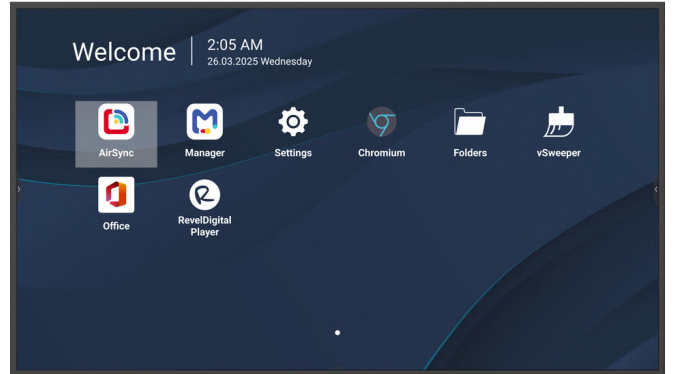

## Tính năng chính

- SoC lõi tứ kết hợp 4 GB RAM mang lại hiệu suất mượt mà và ổn định.
- Tính năng khởi động nhanh khởi chạy nội dung và signage trong dưới bảy giây.
- Phát nội dung USB kèm tự động chuyển nguồn tín hiệu đảm bảo hiển thị liên tục.
- Độ phân giải 4K UHD ở mọi chế độ hiển thị mang đến hình ảnh sắc nét, chuyên nghiệp.
- Độ sáng 500 nit cùng khả năng vận hành 24/7 hỗ trợ trình chiếu bền bỉ suốt ngày đêm.

## Sản phẩm Mô tả

Dòng ViewSonic CDE14-2C là màn hình 4K chuẩn thương mại được thiết kế cho hoạt động 24/7 trong văn phòng, không gian bán lẻ, trung tâm giao thông và các môi trường yêu cầu cao khác. Được trang bị Android 14 (có thể nâng cấp lên Android 16) cùng bộ xử lý SoC lõi tứ và 4 GB RAM, sản phẩm hỗ trợ đa nhiệm mượt mà và tính năng khởi động nhanh (warm boot) để sẵn sàng vận hành tức thì. Với độ sáng 500 nit và hỗ trợ cả chế độ hiển thị ngang lẫn dọc, màn hình mang lại hình ảnh sắc nét, ấn tượng cho cả thuyết trình và trình chiếu nội dung quảng cáo. Tính năng phát nội dung USB liên tục cùng cơ chế tự động chuyển đổi tín hiệu khi mất nguồn đầu vào chính đảm bảo nội dung luôn được duy trì không gián đoạn. Được thiết kế dành cho chuyên gia IT và AV, dòng CDE14-2C tích hợp liền mạch với các hệ thống điều khiển ProAV hàng đầu và phần mềm ViewSonic Manager, giúp đơn giản hóa quá trình triển khai và quản lý từ xa. Dù được sử dụng độc lập hay trong một hệ thống lắp đặt quy mô lớn, sản phẩm vẫn cung cấp giải pháp ổn định và đáng tin cậy cho môi trường doanh nghiệp và thương mại.