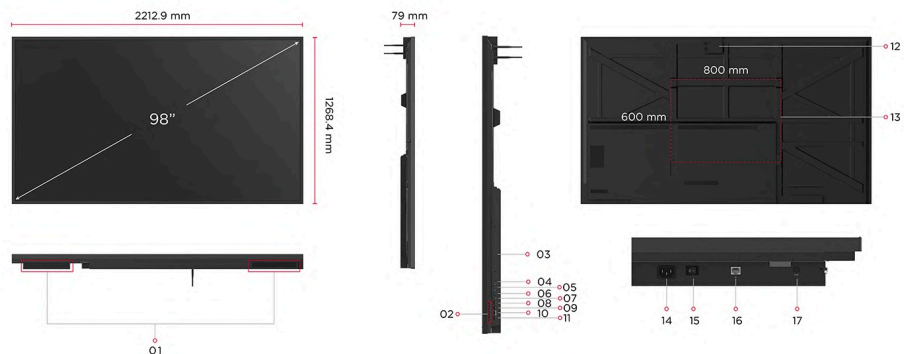

1. Speaker
2. Control Panel
3. OPS Slot
4. USB 2.0
5. RS-232
6. USB 3.0
7. USB-C

8. HDMI 1(ARC)
9. HDMI 2
10. HDMI OUT
11. HDMI 3
12. WiFi Slot
13. VESA® Wall Mount (800x600mm)
14. AC IN

15. Power Switch
16. LAN
17. SPDIF

HIỂN THỊ

Kích thước bảng điều khiển:	75"
Loại / Công nghệ:	TFT LCD Module. ADS type, DLED backlight
Khu vực hiển thị (mm):	1649.664 (H) x 927.936 (V) (75" diagonal)
Độ phân giải gốc:	3840 x 2160
Tỷ lệ khung hình:	16:9
Colors:	1.07G (8bits + FRC-)
Độ sáng:	450 nits (typ.)
Độ tương phản:	1200:1 (typ.), 5000:1 (DCR enabled)
Thời gian đáp ứng:	8ms
Góc nhìn:	H = 178, V = 178 typ.
Tuổi thọ đèn nền:	50,000 hours
Bề mặt:	Anti-Glaire, 3H hardness, Haze 25%
Bezel:	14.7/14.7/14.7/14.7 mm (L/R/T/B)
Hướng:	Landscape & Portrait

POWER

Vôn:	100-240 VAC +/- 10%
Sự tiêu thụ:	126 W(typ.) < 0.5W(off)

OPERATING CONDITIONS

Nhiệt độ (° C):	0 to 40°C
Độ ẩm:	10%-90% RH

OPERATING HOURS

7/24

KÍCH THƯỚC (RỘNG X CAO X DÀY)

Kích thước (inch / mm):	66.36 x 37.94 x 3.21in/ 1685.6 x 963.7 x 81.6mm
Bao bì (inch / mm):	73.35 x 42.91 x 8.86 in./1863 x 1090 x 225 mm