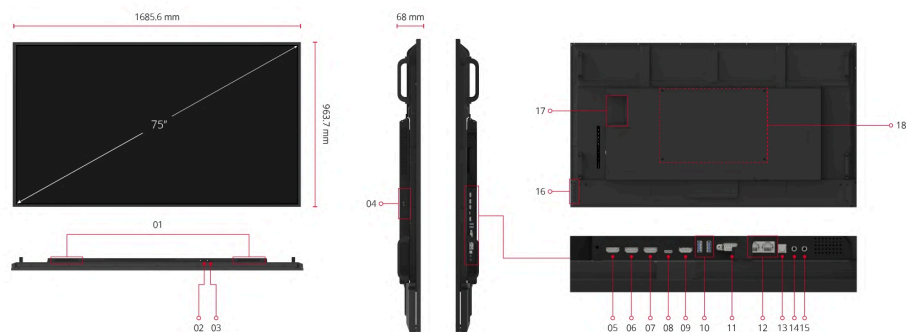

1. Speaker
2. AC IN
3. Power Switch
4. WiFi Slot
5. HDMI 1
6. HDMI 2
7. HDMI 3

8. USB Type-C
9. HDMI Out
10. USB2.0 x1, USB3.2 Gen x1
11. RS232
12. LAN
13. SPDIF
14. Audio In

15. Audio Out
16. Control Panel
17. OPS Slot
18. VESA® Wall Mount (600x400mm)

HIỂN THỊ

Kích thước bảng điều khiển:	75"
Loại / Công nghệ:	TFT LCD module with DLED backlight
Khu vực hiển thị (mm):	1650.24(H) x 928.26(V) 74.6" diagonal
Độ phân giải gốc:	3840x2160
Tỷ lệ khung hình:	16:9
Colors:	8bit+2bitFRC
Độ sáng:	500 nits
Độ tương phản:	1200:1 (typ.) / 5000:1 (DCR enabled)
Thời gian đáp ứng:	6.5ms
Góc nhìn:	H = 178, V = 178 typ.
Tuổi thọ đèn nền:	50,000 Hours
Bề mặt:	Anti-Glaire, 3H hardness, Haze 25%
Bezel:	15.9mm/15.9mm/15.9mm/15.9mm (L/R/T/B)
Hướng:	Landscape & Portrait

OPERATING HOURS

24/7

KÍCH THƯỚC (RỘNG X CAO X DÀY)

Kích thước (inch / mm):	66.36 x 37.94 x 2.68 in/ 1685.6 x 963.7 x 68 mm
Bao bì (inch / mm):	73.35 x 42.91 x 8.86 in/ 1863 x 1090 x 225 mm

WEIGHT

Khối lượng tịnh (lb / kg):	75.29lb / 34.15kg
Tổng (lb / kg):	106.79lb / 48.44kg