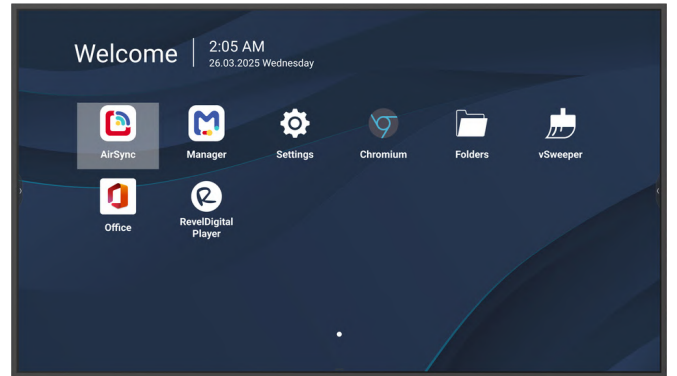

Tính năng chính

- SoC lõi tứ kết hợp 4 GB RAM mang lại hiệu suất mượt mà và ổn định.
- Tính năng khởi động nhanh khởi chạy nội dung và signage trong dưới bảy giây.
- Phát nội dung USB kèm tự động chuyển nguồn tín hiệu đảm bảo hiển thị liên tục.
- Độ phân giải 4K UHD ở mọi chế độ hiển thị mang đến hình ảnh sắc nét, chuyên nghiệp.
- Độ sáng 500 nit cùng khả năng vận hành 24/7 hỗ trợ trình chiếu bền bỉ suốt ngày đêm.

Sản phẩm Mô tả

Dòng ViewSonic CDE14-2C là màn hình 4K chuẩn thương mại được thiết kế cho hoạt động 24/7 trong văn phòng, không gian bán lẻ, trung tâm giao thông và các môi trường yêu cầu cao khác. Được trang bị Android 14 (có thể nâng cấp lên Android 16) cùng bộ xử lý SoC lõi tứ và 4 GB RAM, sản phẩm hỗ trợ đa nhiệm mượt mà và tính năng khởi động nhanh (warm boot) để sẵn sàng vận hành tức thì. Với độ sáng 500 nit và hỗ trợ cả chế độ hiển thị ngang lẫn dọc, màn hình mang lại hình ảnh sắc nét, ấn tượng cho cả thuyết trình và trình chiếu nội dung quảng cáo. Tính năng phát nội dung USB liên tục cùng cơ chế tự động chuyển đổi tín hiệu khi mất nguồn đầu vào chính đảm bảo nội dung luôn được duy trì không gián đoạn. Được thiết kế dành cho chuyên gia IT và AV, dòng CDE14-2C tích hợp liền mạch với các hệ thống điều khiển ProAV hàng đầu và phần mềm ViewSonic Manager, giúp đơn giản hóa quá trình triển khai và quản lý từ xa. Dù được sử dụng độc lập hay trong một hệ thống lắp đặt quy mô lớn, sản phẩm vẫn cung cấp giải pháp ổn định và đáng tin cậy cho môi trường doanh nghiệp và thương mại.