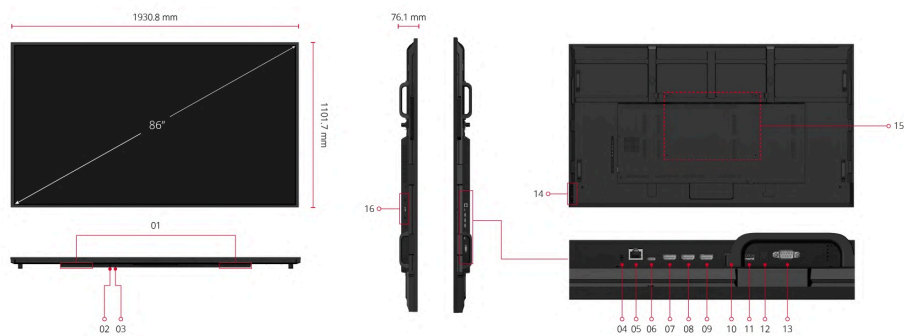

Tính năng chính

- SoC lõi tứ kết hợp 4 GB RAM mang lại hiệu suất mượt mà và ổn định.
- Tính năng khởi động nhanh khởi chạy nội dung và signage trong dưới bảy giây.
- Phát nội dung USB kèm tự động chuyển nguồn tín hiệu đảm bảo hiển thị liên tục.
- Độ phân giải 4K UHD ở mọi chế độ hiển thị mang đến hình ảnh sắc nét, chuyên nghiệp.
- Độ sáng 500 nit cùng khả năng vận hành 24/7 hỗ trợ trình chiếu bền bỉ suốt ngày đêm.

1. Speaker
2. Power Switch
3. AC IN
4. Audio Out
5. LAN
6. USB Type C
7. HDMI 1

8. HDMI 2
9. HDMI 3
10. USB
11. USB
12. SPDIF
13. RS232
14. Control Panel

15. VESA® Wall Mount (600x400mm)
16. WiFi Slot

Ghé thăm Chúng tôi

www.viewsonic.com

HIỂN THỊ

Kích thước bảng điều khiển:	86"
Loại / Công nghệ:	TFT LCD Module. DLED backlight
Khu vực hiển thị (mm):	1895.04(H) x 1065.96(V) 86" diagonal
Độ phân giải gốc:	3840 x 2160
Tỷ lệ khung hình:	16:9
Colors:	8bit+FRC
Độ sáng:	500 nits (typ.)
Độ tương phản:	1200:1 (typ.) / 2000:1 (DCR enabled)
Thời gian đáp ứng:	8ms
Góc nhìn:	H = 178, V = 178 typ.
Tuổi thọ đèn nền:	50,000 Hours
Bề mặt:	Hardness: 3H, Anti-glare coating, Haze 25%
Bezel:	15.9/15.9/15.9/15.9 mm (L/R/T/B)
Hướng:	Landscape & Portrait

OPERATING CONDITIONS

Nhiệt độ (° C):	0 to 40°C
Độ ẩm:	20% ~ 80% RH non-condensing

OPERATING HOURS

24/7

KÍCH THƯỚC (RỘNG X CAO X DÀY)

Kích thước (inch / mm):	1930.8 x 1101.7 x 68 mm
-------------------------	-------------------------