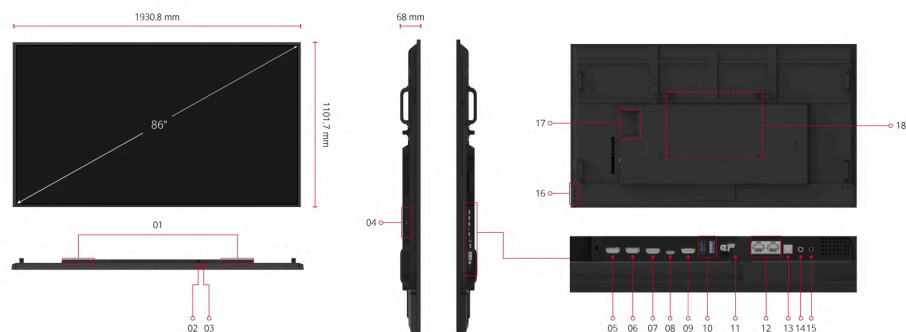

1. Speaker
2. AC IN
3. Power Switch
4. WiFi Slot
5. HDMI 1
6. HDMI 2
7. HDMI 3

8. USB Type-C
9. HDMI Out
10. USB2.0 x1, USB3.2 Gen x1
11. RS232
12. LAN
13. SPDIF
14. Audio In

15. Audio Out
16. Control Panel
17. OPS Slot
18. VESA® Wall Mount (600x400mm)

HIỂN THỊ

Kích thước bảng điều khiển:	86"
Loại / Công nghệ:	TFT LCD module with DLED backlight
Khu vực hiển thị (mm):	1895.04(H) x 1065.96(V) 85.6" diagonal
Độ phân giải gốc:	3840x2160
Tỷ lệ khung hình:	16:9
Colors:	8bit+FRC
Độ sáng:	500 nits
Độ tương phản:	1200:1 (typ.) / 5000:1 (DCR enabled)
Thời gian đáp ứng:	8ms
Góc nhìn:	H = 178, V = 178 typ.
Tuổi thọ đèn nền:	50,000 Hours
Bề mặt:	Anti-Glaire, 3H hardness, Haze 25%
Bezel:	15.9mm/15.9mm/15.9mm/15.9mm (L/R/T/B)
Hướng:	Landscape & Portrait

OPERATING HOURS

24/7

KÍCH THƯỚC (RỘNG X CAO X DÀY)

Kích thước (inch / mm):	76.02 x 43.37 x 2.68 in/ 1930.8 x 1101.7 x 68 mm
Bao bì (inch / mm):	83.07 x 49.09 x 8.86 in/ 2110 x 1247 x 225 mm

WEIGHT

Khối lượng tịnh (lb / kg):	92.59lb / 42kg
Tổng (lb / kg):	125.55lb / 56.95kg