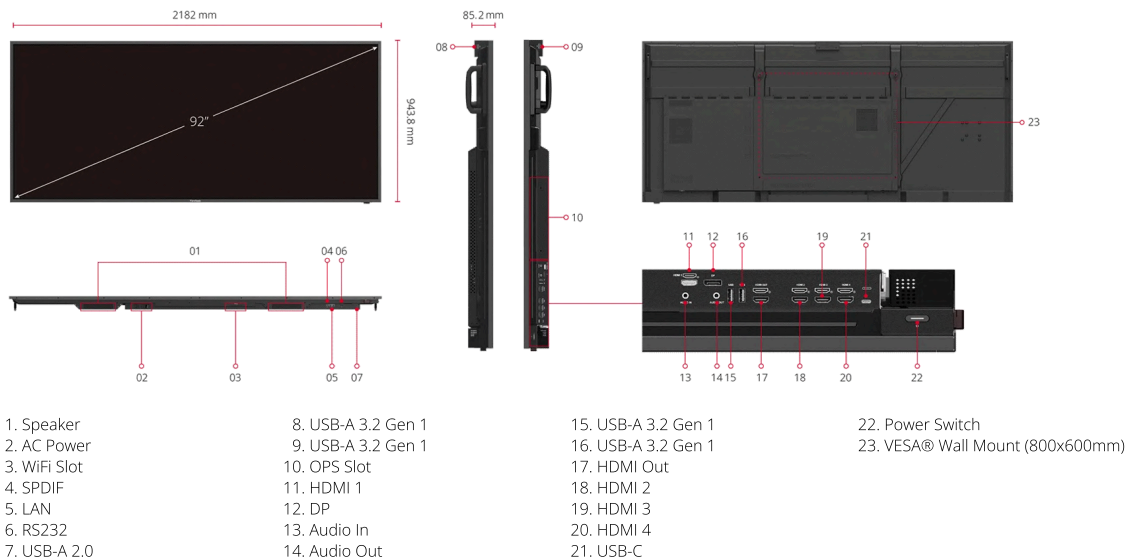

## Tính năng chính

- Màn hình siêu rộng 92" với độ phân giải 5K cho hình ảnh sống động
- Màn hình thương mại hoạt động ổn định 24/7.
- Tỷ lệ khung hình 21:9 được tối ưu hóa cho Microsoft Teams Rooms.
- Viền siêu mỏng cho tính thẩm mỹ hiện đại
- Khả năng thiết lập theo chiều dọc sáng tạo

## Sản phẩm Mô tả

CDE92UW là một màn hình trình chiếu siêu rộng 92 inch, mang lại hiệu suất hình ảnh ấn tượng với độ phân giải 5K. Được thiết kế cho cả sử dụng trong doanh nghiệp và thương mại, nó có tỷ lệ khung hình 21:9, mở rộng 33% diện tích màn hình so với màn hình 16:9 tương đương, rất lý tưởng cho Microsoft Teams Room và chế độ Front Row. Được trang bị bộ vi xử lý SoC tám lõi chạy Android 13, CDE92UW cho phép đa nhiệm mượt mà với cổng USB-C cung cấp 100W và nhiều tùy chọn chia sẻ nội dung không dây. Sản phẩm cũng hỗ trợ chuỗi nối và được cài đặt sẵn ViewSonic Manager, một nền tảng quản lý tập trung giúp đơn giản hóa giao tiếp doanh nghiệp và nâng cao hiệu quả hoạt động.

## HIỂN THỊ

Kích thước bảng điều khiển:	92"
Loại / Công nghệ:	TFT LCD Module with DLED Backlight, VA
Khu vực hiển thị (mm):	2141.952 (H) x 903.636 (V) (91.52" diagonal)
Độ phân giải gốc:	5120 x 2160
Tỷ lệ khung hình:	21:9
Colors:	1.07G colors (8bits+ 2bits FRC)
Độ sáng:	500 nits (Typ.)
Độ tương phản:	OC spec 5000:1 (typ.)
Thời gian đáp ứng:	<6.5ms
Góc nhìn:	H = 178, V = 178 (Typ.)
Tuổi thọ đèn nền:	50,000 hrs (typ.)
Bề mặt:	Anti-Glaire, 3H hardness, Haze 25%
Bezel:	18/18/18/18 mm (L/R/T/B)
Hướng:	Landscape & Portrait

## KÍCH THƯỚC (RỘNG X CAO X DÀ Y)

Kích thước (inch / mm):	85.91 x 37.16 x 3.35 in/ 2182 x 943.8 x 85.2 mm
Bao bì (inch / mm):	92.52 x 44.72 x 8.5 in/ 2350 x 1136 x 216 mm